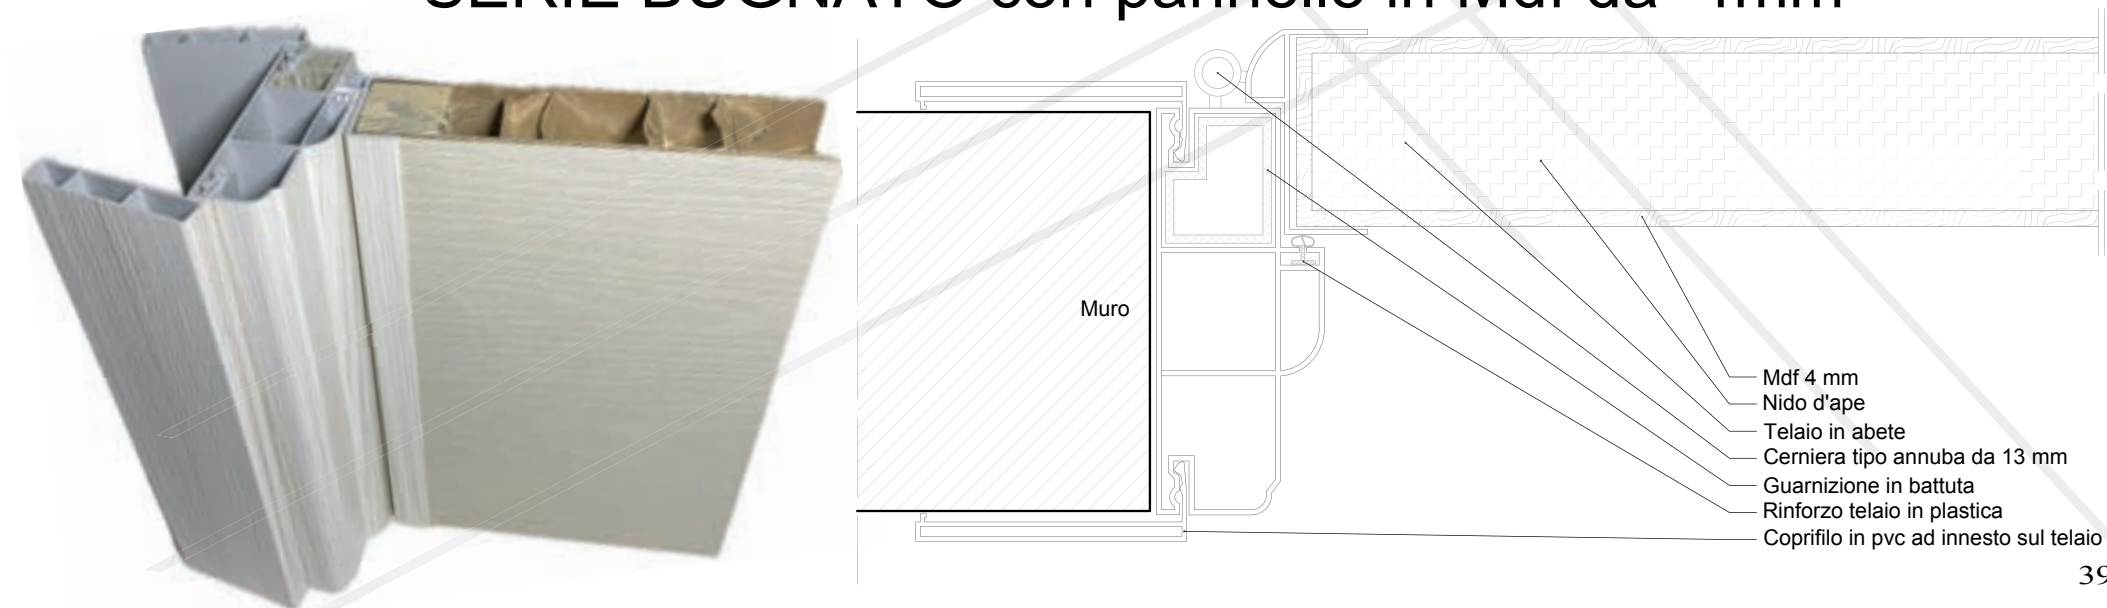

08 SPACCATI

SERIE LISCIA con stratificato da 1.8 mm

SERIE PANTOGRAFATO con pannello in Mdf da 6mm

SERIE BUGNATO con pannello in Mdf da 4mm

09 MANIGLIE E ACCESSORI

Cromo Satinato

Maniglia
Karina

Bocchetta
Yale