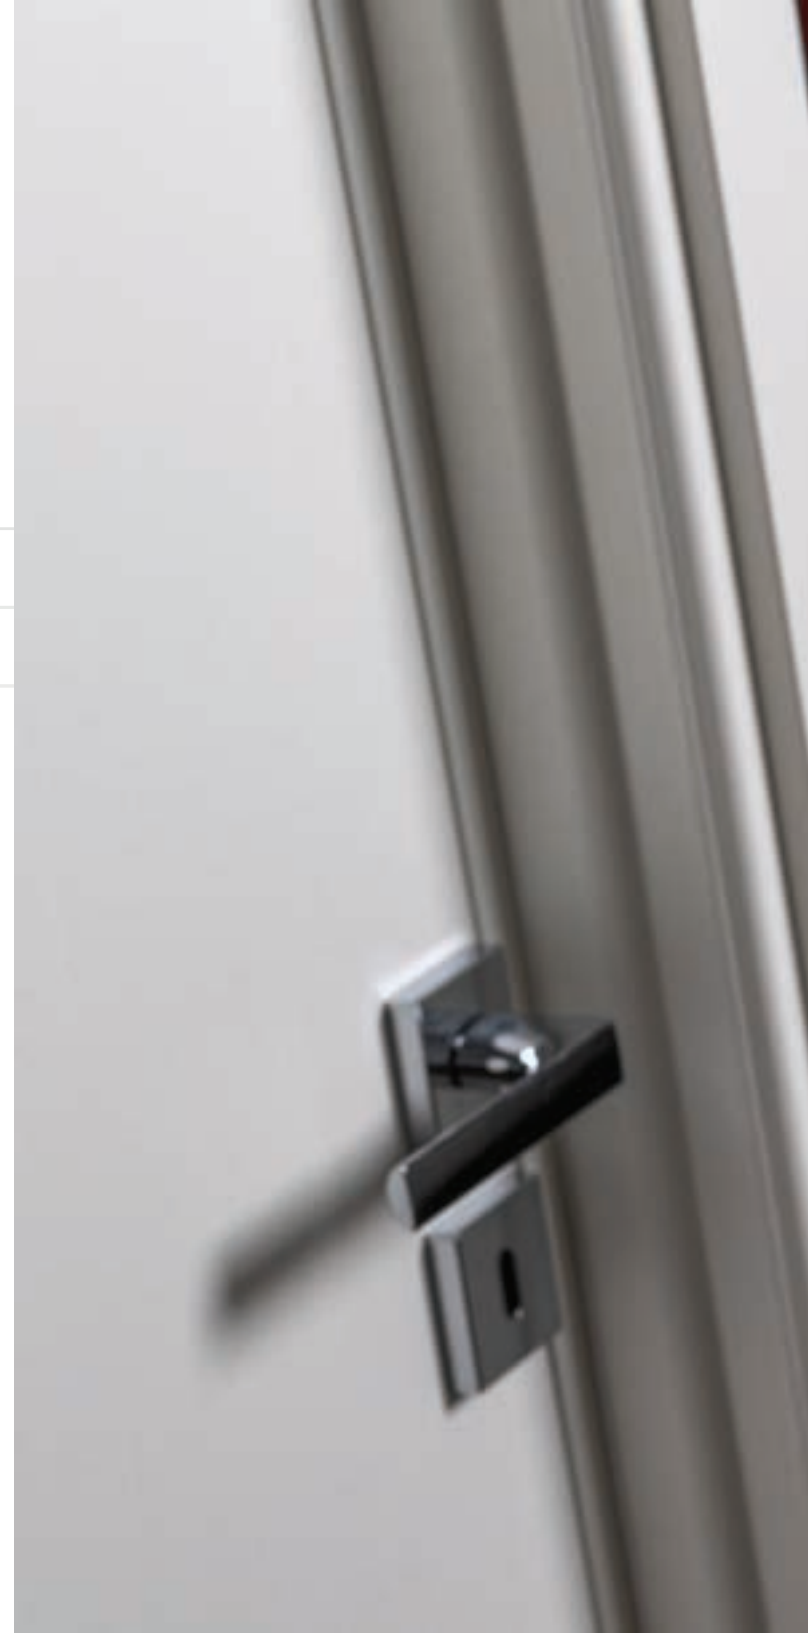

02 SERIE MILANO

Mod. Isola

Porta pantografata
colore Palissandro
con telaio pellicolato

Mod. City Life

Porta pantografata
colore Bianco Poro e Frisè
con telaio pellicolato

02 SERIE MILANO

Mod. Navigli
Porta pantografata
colore Tortora
con telaio pellicolato