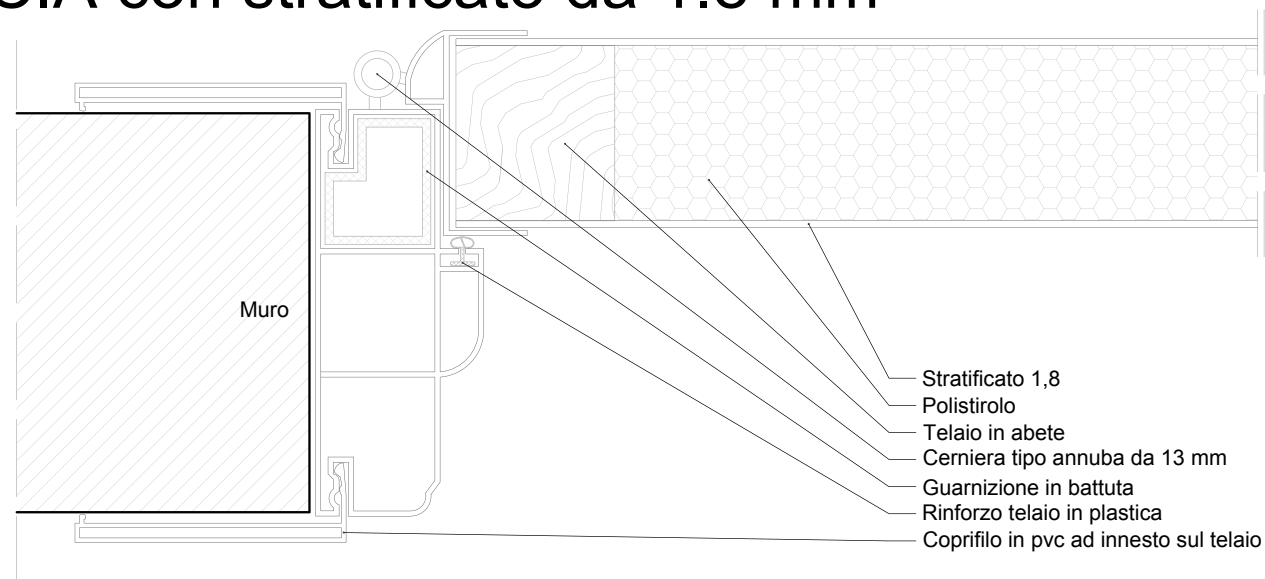

08 SPACCATI

SERIE LISCIA con stratificato da 1.8 mm